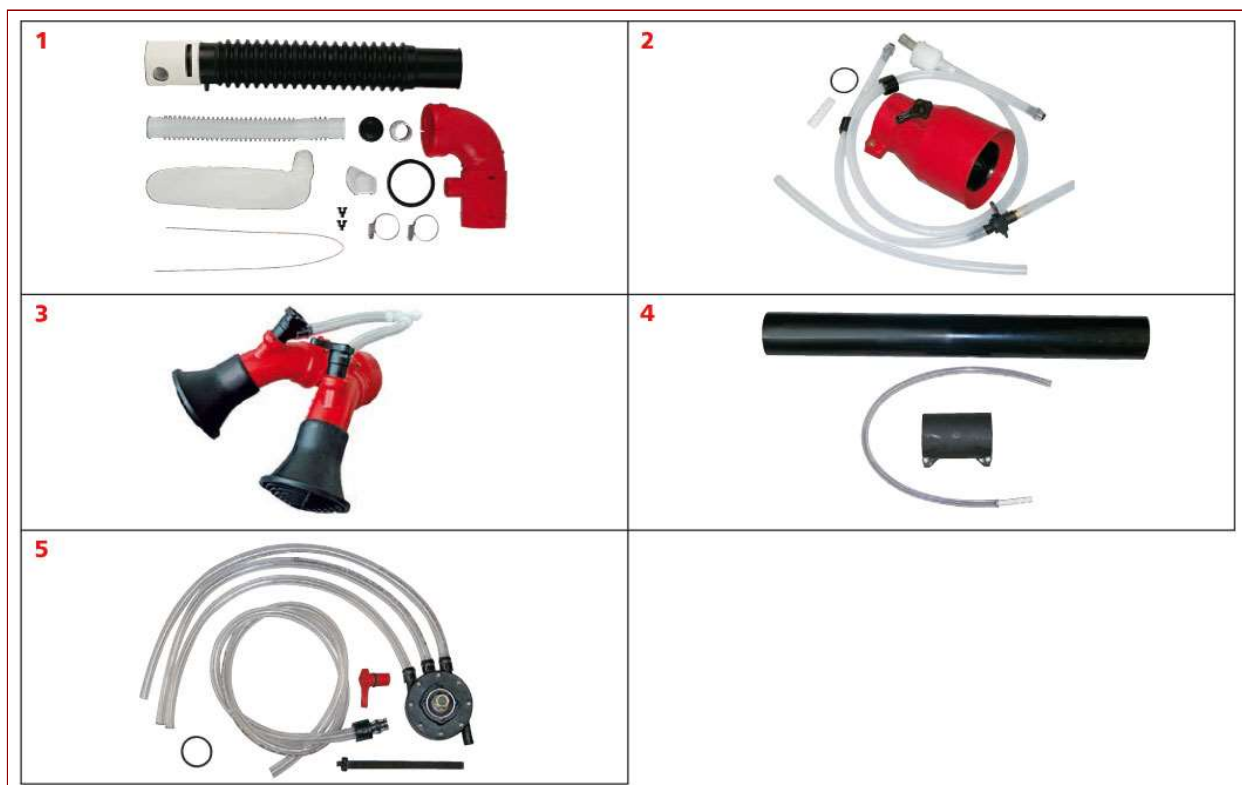

ACCESSORI PER ATOMIZZATORI
MISTBLOWERS ACCESSORIES

ACCESSORI PER ATOMIZZATORI

MISTBLOWERS ACCESSORIES

POS NR.	PART. NR.	DESCRIZIONE	DESCRIPTION	Q.TY	CONTEXT NOTE
1	49233	KIT DISTRIBUZIONE POLVERI	Dusting Attachment	1	423, 452
2	49479	UGELLO ULV	ULV-Nozzle	1	423, 451, 452
3	49137	DOPPIO UGELLO	Double Spray Nozzle	1	423, 451, 452
4	49333	TUBO PROLUNGA 60CM	Extension Tube 24"/60cm	1	423, 451, 452
5	49117	KIT POMPA LIQUIDI AUSILIARIA	Liquid Booster Pump	1	423, 452
5	49235	KIT POMPA LIQUIDI AUSILIARIA	Liquid Booster Pump	1	451