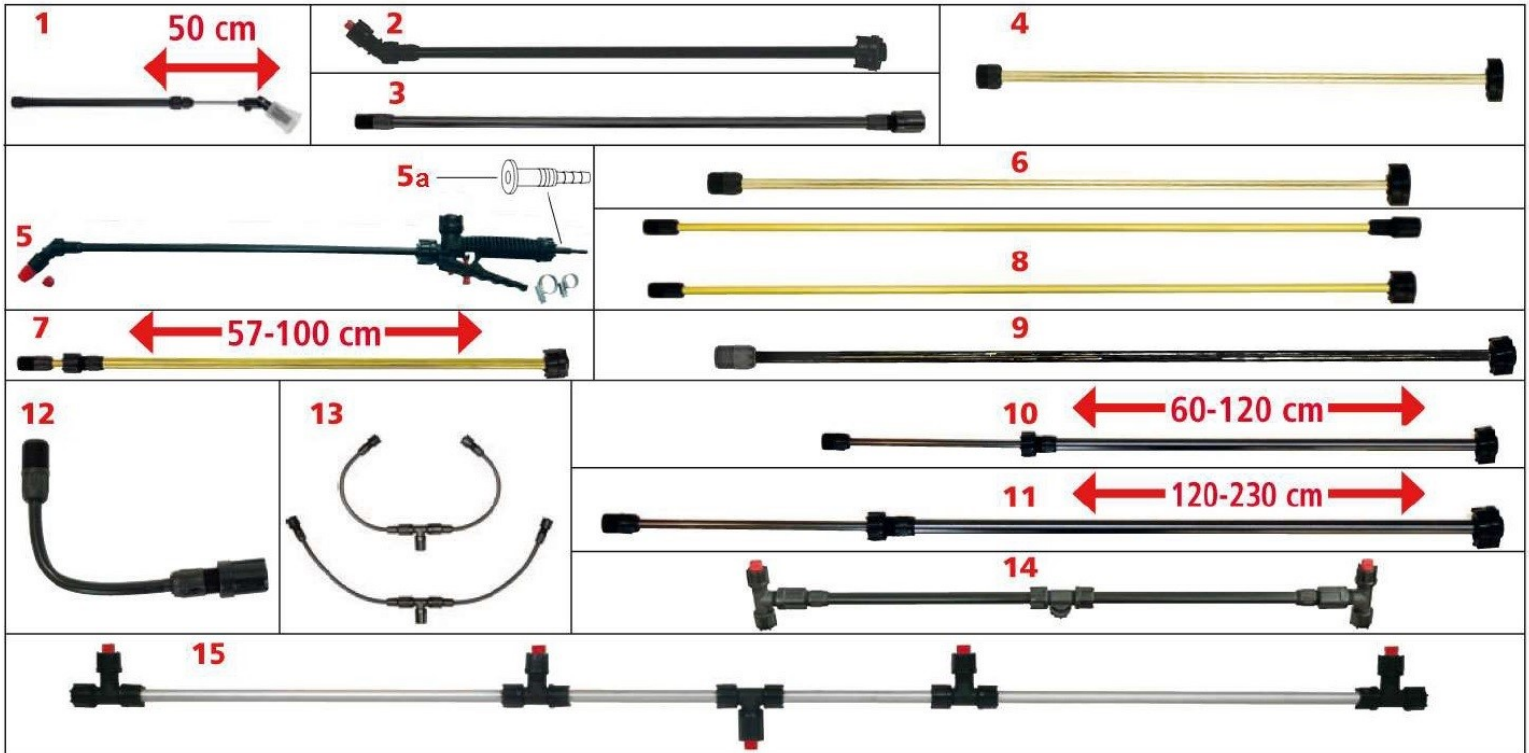

ACCESSORI PER POMPE - SPRAYERS ACCESSORIES

ACCESSORI PER POMPE
 SPRAYERS ACCESSORIES

POS NR.	PART. NR.	DESCRIZIONE	DESCRIPTION	Q.TY	CONTEXT NOTE
1	49628	TUBO TELESCOPICO	Telescopic Tube	1	401, 402
2	49439	TUBO LANCIA CON UGELLO	Spray Tube W/Nozzle	1	461, 462, 456, 457, 425, 435, 473D
3	49513	TUBO PROLUNGA 50CM	Extent.Tube 50cm	1	461, 462, 456, 457, 425, 435, 473D
4	49519	TUBO OTTONE 50CM	Brass Ext.Tube	1	461, 462, 456, 457, 425, 435, 473D
5	49610	LANCIA UNIVERSALE COMPLETA	Universal Spray Wand 20"/50 cm	1	408, 409, 453, 461, 462, 456, 457
5a	14333	CONNETTORE PORTAGOMMA	Hose Connector	1	
6	49428	TUBO OTTONE 75CM	Brass Tube 30"/75cm	1	461, 462, 456, 457, 425, 435, 473D
7	49478	TUBO TELESCOPICO OTTONE	Telescopic Tube	1	461, 462, 456, 457, 425, 435, 473D
8	49528	TUBO LANCIA OTTONE 75+75CM	Brass Spray Lance 150cm	1	461, 462, 456, 457, 425, 435, 473D
9	49449	TUBO LANCIA IN CARBONIO 120CM	Spray Tube	1	461, 462, 456, 457, 425, 435, 473D
10	49457	TUBO TELESCOPICO IN CARBONIO	Telescopic Tube	1	461, 462, 456, 457, 425, 435, 473D
11	49445	TUBO TELESCOPICO IN CARBONIO	Telescopic Tube	1	461, 462, 456, 457, 425, 435, 473D
12	49450	TUBO PROLUN. FLESSIBILE 15CM	Flexible Lance Extension	1	461, 462, 456, 457, 425, 435, 473D
13	49411	TUBO PROLUN. FLESSIBILE DOPPIO	Flexible Double Sprayhead	1	461, 462, 456, 457, 425, 435, 473D
14	49514	BARRA DISERBO A 2 UGELLI	Spray Boom/2 Nozzles	1	461, 462, 456, 457, 425, 435, 473D
15	49299	BARRA DISERBO A 4 UGELLI	Spray Boom Assy	1	461, 462, 456, 457, 425, 435, 473D
20	49574	TESTINA UGELLI COMPLETA	Nozzle Set Cpl.	1	408, 409, 453, 461, 462, 456, 457, 425, 435, 473D, 475, 416Li, 417
21	49525	UGELLO REGOLABILE PLASTICA	Adjustable Nozzle, Plastic	1	408, 409, 453, 461, 462, 456, 457, 425, 435, 473D, 475
22	49206	UGELLO REGOLABILE OTTONE	Adjustable Nozzle, Brass	1	408, 409, 453, 461, 462, 456, 457, 425, 435, 473D, 475, 416Li, 417
23	49430	CAMPANA DISERBO OVALE	Oval Drift Guard	1	408, 409, 453, 461, 462, 456, 457, 425, 435, 473D, 475, 416Li, 417
24	49580	CAMPANA DISERBO TONDA	Round Drift Guard	1	408, 409, 453, 461, 462, 456, 457, 425, 435, 473D, 475, 416Li, 417
25	49477	DUPPIO UGELLO ORIENTABILE	Double Spray Nozzle	1	461, 462, 456, 457, 425, 435, 473D, 475, 416Li, 417
30	49551	SERIE GUARNIZIONI	Gasket Kit 461, 462	1	461, 462
31	49441	SERIE GUARNIZIONI	Gasket Kit 456,457	1	456, 457,
32	49442	SERIE GUARNIZIONI	Gasket Kit	1	425 Classic, 435 Classic
33	49577	SERIE GUARNIZIONI VITON	Gasket Kit Viton 456, 457	1	456, 457
34	49578	SERIE GUARNIZIONI VITON	Gasket Kit Viton 425, 435	1	425 Comfort / Pro, 435 Comfort
35	49443	SERIE GUARNIZIONI	Gasket Kit 473D, 475	1	473D Classic, 475 Classic
36	49579	SERIE GUARNIZIONI VITON	Gasket Kit Viton 475	1	473D Comfort, 475 Comfort / Pro
40	49440	VALVOLA MANUALE COMPLETA	Shut-Off Valve Set	1	461, 462, 456, 457, 425, 435, 473D, 475, 416 Li, 417
41	49356	MANOMETRO	Pressure Gauge	1	461, 462, 456, 457, 425, 435, 473D, 475, 416 Li, 417
42	49539	FILTRO CON ANTIGOGGIA 0,3 BAR	Ball Valve Filter 50M 0,3 Bar	1	461, 462, 456, 457, 425, 435, 473D, 475, 416 Li, 417
43	49599	SCHIENALE PROFESSIONALE	Professional Harness	1	425, 473D, 475
44	49590	ATTACCO PER COMPRESSORE	Air Compressor Valve Fkm	1	456, 457,