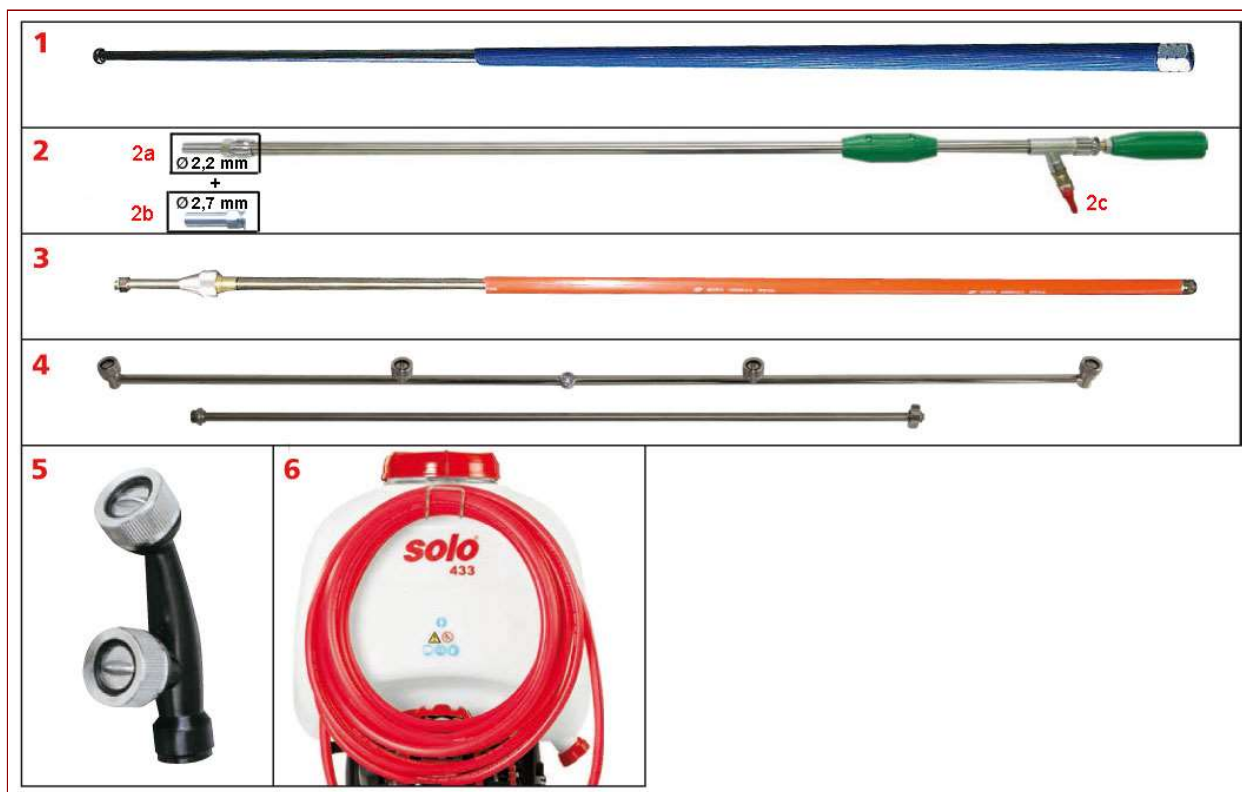

ACCESSORI PER POMPE A MOTORE
MOTORIZED SPRAYERS ACCESSORIES

ACCESSORI PER POMPE A MOTORE

MOTORIZED SPRAYERS ACCESSORIES

POS NR.	PART. NR.	DESCRIZIONE	DESCRIPTION	Q.TY	NOTE
1	19183	TUBO PROLUNGA 1,2M	Extension Tube 120 cm	1	433
2	49185	LANCIA CON UGELLO REGOLABILE	Spray Lance	1	433 , (incl: 2a, 2b, 2c)
2a	14040	UGELLO REGOLABILE 2,2 mm	Nozzle 2,2 mm	1	433
2b	14041	UGELLO REGOLABILE 2,7 mm	Nozzle 2,7 mm	1	433
2c	14834	RACCORDO	Shut-off Valve P-15	1	433
3	49189	TUBO TELESCOPICO 1,2-2,3M	Extension Tube 120-230 mm	1	433
4	49300	BARRA DISERBO 4 UGELLI	Spray Boom Assy	1	433
5	49182	UGELLO DOPPIO	Y-Shape Nozzle	1	433
6	49191	TUBO ALTA PRESSIONE 10M	High Pressure Hose	1	433