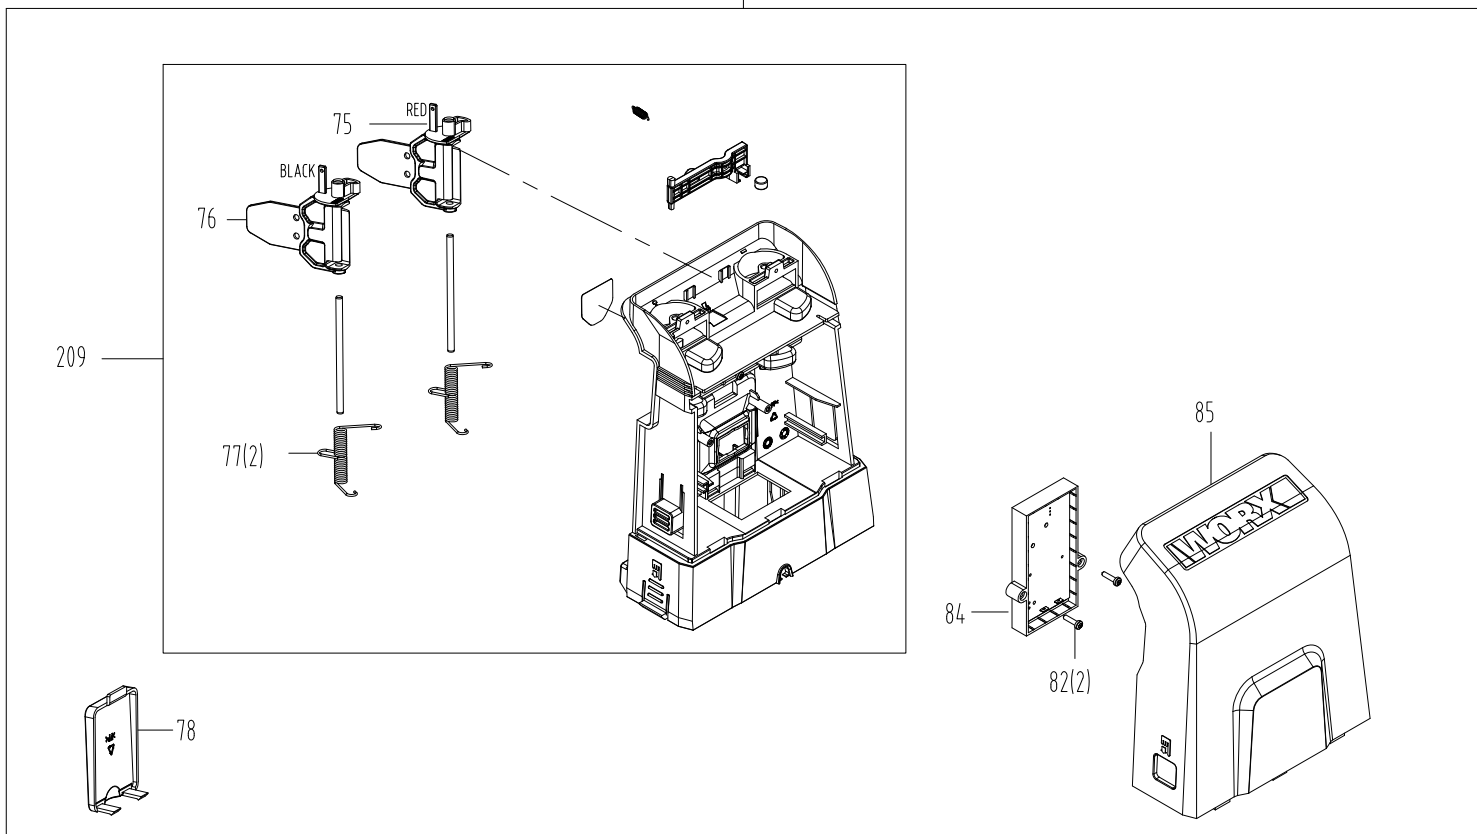

Accessories

210

Model	Pos. Nr.	Part. Nr.	DESCRIZIONE	Description	Q.tà	Serial no.
WR130E	1	50036918	ETICHETTA	Rated Label	1	
WR130E	2	50036916	MUSETTO	Decorative Cover	1	
WR130E	3	50037022	PIASTRINA	Decorative Cover	1	
WR130E	5	50037024	GUARNIZIONE	Sealing Strip	1	
WR130E	6	50037025	BASE CHIUSURA MAGNETE	Washer	2	
WR130E	7	50029086	VITE AUTOFIETTANTE ST3P5X10	Self Tapping Screw ST3P5X10	2	
WR130E	8	50031651	VITE AUTOFIETTANTE	Self Tapping Screw	7	
WR130E	9	50037026	COPERCHIO	Cover	1	
WR130E	10	50036894	COPERCHIO	Cover	1	
WR130E	11	50036927	COPERCHIO SENSORE ULTRAS.	Ultrasonic cover	1	
WR130E	12	50037027	PULSANTE STOP	Button Set	1	
WR130E	13	50037028	GANCIO	Linkage	1	
WR130E	14	50036900	TASTIERA	Keyboard film	1	
WR130E	16	50041411	SCHEDA COMANDI	Transfer board	1	>=202030198302002996
WR130E	16	50036890	SCHEDA DISPLAY	Transfer board	1	<202030198302002996
WR130E	17	50037030	MAGNETE	Magnet	2	
WR130E	18	50036842	LINGUETTA	Press plate	1	
WR130E	19	50002909	SELF TAPPING SCREW	Screw	1	
WR130E	20	50026060	GOMMINO INTERRUTTORE	Sheath II	1	>=202030198302002996
WR130E	20	50036878	GUARNIZIONE DI TENUTA (STOP)	Seal sleeve(STOP)	1	<202030198302002996
WR130E	21	50018399	RONDELLA	Washer	1	<202030198302002996
WR130E	22	50036880	INTERRUTTORE	Switch	1	<202030198302002996
WR130E	22	50040504	INTERRUTTORE	Switch	1	>=202030198302002996
WR130E	23	50000976	RONDELLA	Washer	2	<202030198302002996
WR130E	24	50037031	SUPPORTO	Damping Block	1	
WR130E	25	50037032	PERNO DELLO SPORTELLO	Output Spindle	1	
WR130E	26	50036908	MOLLA TORSIONALE	Torsional Spring	1	
WR130E	27	50037033	SUPPORTO	Support	1	
WR130E	28	50036928	SUPPORTO	Support	1	
WR130E	29	50026099	GOMMINO	Rubber Pin	2	
WR130E	31	50037048	BATTERIA LITIO 2.0AH 20V (WA3551.3)	Battery Pack(Li-ion,2.0Ah,20V) WA3551.3	1	
WR130E	32	50037034	SPUGNA	Sponge	1	
WR130E	33	50036919	MANOPOLA REGOLAZIONE ALTEZZA	Height Adjustment Knob	1	
WR130E	34	50037035	GUARNIZIONE DI TENUTA	Seal Gasket	1	
WR130E	35	50036903	GUARNIZIONE DI TENUTA	Seal Gasket	1	
WR130E	36	50037036	SPUGNA	Sponge	3	
WR130E	38	50036905	PRESA USB	Control Board	1	
WR130E	39	50034397	FERMAGLIO	Wire clip	3	
WR130E	40	50045467	SCHEDA MADRE LANDROID	Main Board	1	
WR130E	41	50040167	COPRIMOZZO RUOTA ANTERIORE	Front wheel end cover	1	
WR130E	42	50032327	MAGNET	Magnet	1	
WR130E	43	50028034	MAGNETE	Magnet	1	
WR130E	44	50036879	SENSORE DI SOLLEVAMENTO	Lift sensor	1	
WR130E	45	50023969	RONDELLA	Retaining Ring	1	
WR130E	46	50036840	SENSORE PERIMETRO	Boundary sensor	1	
WR130E	47	50036844	MANICOTTO PER CAVI	Cable Sleeve	3	
WR130E	48	50036854	CABLAGGIO SENSORE PIOGGIA	Rain wire harness	1	
WR130E	49	50036851	VITE AUTOFIL. ST4.8 20	Self tapping screw ST4.8*20	7	
WR130E	50	50036887	CABLAGGIO BATTERIA	Power wire harness	1	
WR130E	51	50032535	PARAOLIO	Oil Seal Bearing	1	
WR130E	52	50023507	RONDELLA	Washer	2	
WR130E	53	50023797	O-RING	O Rings	1	
WR130E	54	50037038	COPERCHIO	Cover	1	
WR130E	55	50036922	CAPPUCCIO DEL MOTORE	Motor Hood	1	
WR130E	56	50037039	BRACCETTO	Link2	1	
WR130E	57	50037040	BRACCETTO	Link1	2	
WR130E	58	50037041	SUPPORTO	Support Base	2	
WR130E	59	50037042	MOLLA	Extension Spring	1	
WR130E	60	50037043	SPINOTTO	Spring Pin	4	
WR130E	61	50024710	DISCO PORTACOLTELLI	Turning disc	1	
WR130E	62	50024711	RONDELLA BLOCCO PIATTO LAME	Spacer	1	
WR130E	63	50022575	VITE AUTOFIETTANTE	Screw Washer	3	