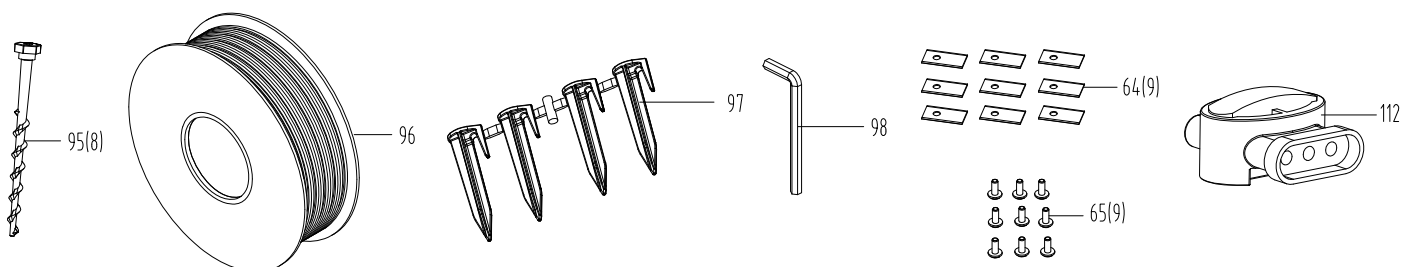

Accessories

210

Model	Pos. Nr.	Part. Nr.	DESCRIZIONE	Description	Q.tà	Serial no.
WR130E	1	50036918	ETICHETTA	Rated Label	1	
WR130E	2	50036916	MUSETTO	Decorative Cover	1	
WR130E	3	50037022	PIASTRINA	Decorative Cover	1	
WR130E	5	50037024	GUARNIZIONE	Sealing Strip	1	
WR130E	6	50037025	BASE CHIUSURA MAGNETE	Washer	2	
WR130E	7	50029086	VITE AUTOFIETTANTE ST3P5X10	Self Tapping Screw ST3P5X10	2	
WR130E	8	50031651	VITE AUTOFIETTANTE	Self Tapping Screw	7	
WR130E	9	50037026	COPERCHIO	Cover	1	
WR130E	10	50036894	COPERCHIO	Cover	1	
WR130E	11	50036927	COPERCHIO SENSORE ULTRAS.	Ultrasonic cover	1	
WR130E	12	50037027	PULSANTE STOP	Button Set	1	
WR130E	13	50037028	GANCIO	Linkage	1	
WR130E	14	50036900	TASTIERA	Keyboard film	1	
WR130E	16	50041411	SCHEDA COMANDI	Transfer board	1	>=202030198302002996
WR130E	16	50036890	SCHEDA DISPLAY	Transfer board	1	<202030198302002996
WR130E	17	50037030	MAGNETE	Magnet	2	
WR130E	18	50036842	LINGUETTA	Press plate	1	
WR130E	19	50002909	SELF TAPPING SCREW	Screw	1	
WR130E	20	50026060	GOMMINO INTERRUTTORE	Sheath II	1	>=202030198302002996
WR130E	20	50036878	GUARNIZIONE DI TENUTA (STOP)	Seal sleeve(STOP)	1	<202030198302002996
WR130E	21	50018399	RONDELLA	Washer	1	<202030198302002996
WR130E	22	50036880	INTERRUTTORE	Switch	1	<202030198302002996
WR130E	22	50040504	INTERRUTTORE	Switch	1	>=202030198302002996
WR130E	23	50000976	RONDELLA	Washer	2	<202030198302002996
WR130E	24	50037031	SUPPORTO	Damping Block	1	
WR130E	25	50037032	PERNO DELLO SPORTELLO	Output Spindle	1	
WR130E	26	50036908	MOLLA TORSIONALE	Torsional Spring	1	
WR130E	27	50037033	SUPPORTO	Support	1	
WR130E	28	50036928	SUPPORTO	Support	1	
WR130E	29	50026099	GOMMINO	Rubber Pin	2	
WR130E	31	50037048	BATTERIA LITIO 2.0AH 20V (WA3551.3)	Battery Pack(Li-ion,2.0Ah,20V) WA3551.3	1	
WR130E	32	50037034	SPUGNA	Sponge	1	
WR130E	33	50036919	MANOPOLA REGOLAZIONE ALTEZZA	Height Adjustment Knob	1	
WR130E	34	50037035	GUARNIZIONE DI TENUTA	Seal Gasket	1	
WR130E	35	50036903	GUARNIZIONE DI TENUTA	Seal Gasket	1	
WR130E	36	50037036	SPUGNA	Sponge	3	
WR130E	38	50036905	PRESA USB	Control Board	1	
WR130E	39	50034397	FERMAGLIO	Wire clip	3	
WR130E	40	50045467	SCHEDA MADRE LANDROID	Main Board	1	
WR130E	41	50040167	COPRIMOZZO RUOTA ANTERIORE	Front wheel end cover	1	
WR130E	42	50032327	MAGNET	Magnet	1	
WR130E	43	50028034	MAGNETE	Magnet	1	
WR130E	44	50036879	SENSORE DI SOLLEVAMENTO	Lift sensor	1	
WR130E	45	50023969	RONDELLA	Retaining Ring	1	
WR130E	46	50036840	SENSORE PERIMETRO	Boundary sensor	1	
WR130E	47	50036844	MANICOTTO PER CAVI	Cable Sleeve	3	
WR130E	48	50036854	CABLAGGIO SENSORE PIOGGIA	Rain wire harness	1	
WR130E	49	50036851	VITE AUTOFIL. ST4.8 20	Self tapping screw ST4.8*20	7	
WR130E	50	50036887	CABLAGGIO BATTERIA	Power wire harness	1	
WR130E	51	50032535	PARAOLIO	Oil Seal Bearing	1	
WR130E	52	50023507	RONDELLA	Washer	2	
WR130E	53	50023797	O-RING	O Rings	1	
WR130E	54	50037038	COPERCHIO	Cover	1	
WR130E	55	50036922	CAPPUCCIO DEL MOTORE	Motor Hood	1	
WR130E	56	50037039	BRACCETTO	Link2	1	
WR130E	57	50037040	BRACCETTO	Link1	2	
WR130E	58	50037041	SUPPORTO	Support Base	2	
WR130E	59	50037042	MOLLA	Extension Spring	1	
WR130E	60	50037043	SPINOTTO	Spring Pin	4	
WR130E	61	50024710	DISCO PORTACOLTELLI	Turning disc	1	
WR130E	62	50024711	RONDELLA BLOCCO PIATTO LAME	Spacer	1	
WR130E	63	50022575	VITE AUTOFIETTANTE	Screw Washer	3	