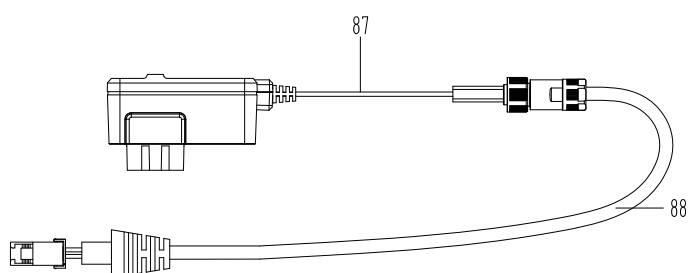

Accessories

210

Model	Pos. Nr.	Part. Nr.	DESCRIZIONE	Description	Q.tà	Serial no.
WR130E	1	50036918	ETICHETTA	Rated Label	1	
WR130E	2	50036916	MUSETTO	Decorative Cover	1	
WR130E	3	50037022	PIASTRINA	Decorative Cover	1	
WR130E	5	50037024	GUARNIZIONE	Sealing Strip	1	
WR130E	6	50037025	BASE CHIUSURA MAGNETE	Washer	2	
WR130E	7	50029086	VITE AUTOFIETTANTE ST3P5X10	Self Tapping Screw ST3P5X10	2	
WR130E	8	50031651	VITE AUTOFIETTANTE	Self Tapping Screw	7	
WR130E	9	50037026	COPERCHIO	Cover	1	
WR130E	10	50036894	COPERCHIO	Cover	1	
WR130E	11	50036927	COPERCHIO SENSORE ULTRAS.	Ultrasonic cover	1	
WR130E	12	50037027	PULSANTE STOP	Button Set	1	
WR130E	13	50037028	GANCIO	Linkage	1	
WR130E	14	50036900	TASTIERA	Keyboard film	1	
WR130E	16	50041411	SCHEDA COMANDI	Transfer board	1	>=202030198302002996
WR130E	16	50036890	SCHEDA DISPLAY	Transfer board	1	<202030198302002996
WR130E	17	50037030	MAGNETE	Magnet	2	
WR130E	18	50036842	LINGUETTA	Press plate	1	
WR130E	19	50002909	SELF TAPPING SCREW	Screw	1	
WR130E	20	50026060	GOMMINO INTERRUTTORE	Sheath II	1	>=202030198302002996
WR130E	20	50036878	GUARNIZIONE DI TENUTA (STOP)	Seal sleeve(STOP)	1	<202030198302002996
WR130E	21	50018399	RONDELLA	Washer	1	<202030198302002996
WR130E	22	50036880	INTERRUTTORE	Switch	1	<202030198302002996
WR130E	22	50040504	INTERRUTTORE	Switch	1	>=202030198302002996
WR130E	23	50000976	RONDELLA	Washer	2	<202030198302002996
WR130E	24	50037031	SUPPORTO	Damping Block	1	
WR130E	25	50037032	PERNO DELLO SPORTELLO	Output Spindle	1	
WR130E	26	50036908	MOLLA TORSIONALE	Torsional Spring	1	
WR130E	27	50037033	SUPPORTO	Support	1	
WR130E	28	50036928	SUPPORTO	Support	1	
WR130E	29	50026099	GOMMINO	Rubber Pin	2	
WR130E	31	50037048	BATTERIA LITIO 2.0AH 20V (WA3551.3)	Battery Pack(Li-ion,2.0Ah,20V) WA3551.3	1	
WR130E	32	50037034	SPUGNA	Sponge	1	
WR130E	33	50036919	MANOPOLA REGOLAZIONE ALTEZZA	Height Adjustment Knob	1	
WR130E	34	50037035	GUARNIZIONE DI TENUTA	Seal Gasket	1	
WR130E	35	50036903	GUARNIZIONE DI TENUTA	Seal Gasket	1	
WR130E	36	50037036	SPUGNA	Sponge	3	
WR130E	38	50036905	PRESA USB	Control Board	1	
WR130E	39	50034397	FERMAGLIO	Wire clip	3	
WR130E	40	50045467	SCHEDA MADRE LANDROID	Main Board	1	
WR130E	41	50040167	COPRIMOZZO RUOTA ANTERIORE	Front wheel end cover	1	
WR130E	42	50032327	MAGNET	Magnet	1	
WR130E	43	50028034	MAGNETE	Magnet	1	
WR130E	44	50036879	SENSORE DI SOLLEVAMENTO	Lift sensor	1	
WR130E	45	50023969	RONDELLA	Retaining Ring	1	
WR130E	46	50036840	SENSORE PERIMETRO	Boundary sensor	1	
WR130E	47	50036844	MANICOTTO PER CAVI	Cable Sleeve	3	
WR130E	48	50036854	CABLAGGIO SENSORE PIOGGIA	Rain wire harness	1	
WR130E	49	50036851	VITE AUTOFIL. ST4.8 20	Self tapping screw ST4.8*20	7	
WR130E	50	50036887	CABLAGGIO BATTERIA	Power wire harness	1	
WR130E	51	50032535	PARAOLIO	Oil Seal Bearing	1	
WR130E	52	50023507	RONDELLA	Washer	2	
WR130E	53	50023797	O-RING	O Rings	1	
WR130E	54	50037038	COPERCHIO	Cover	1	
WR130E	55	50036922	CAPPUCCIO DEL MOTORE	Motor Hood	1	
WR130E	56	50037039	BRACCETTO	Link2	1	
WR130E	57	50037040	BRACCETTO	Link1	2	
WR130E	58	50037041	SUPPORTO	Support Base	2	
WR130E	59	50037042	MOLLA	Extension Spring	1	
WR130E	60	50037043	SPINOTTO	Spring Pin	4	
WR130E	61	50024710	DISCO PORTACOLTELLI	Turning disc	1	
WR130E	62	50024711	RONDELLA BLOCCO PIATTO LAME	Spacer	1	
WR130E	63	50022575	VITE AUTOFIETTANTE	Screw Washer	3	