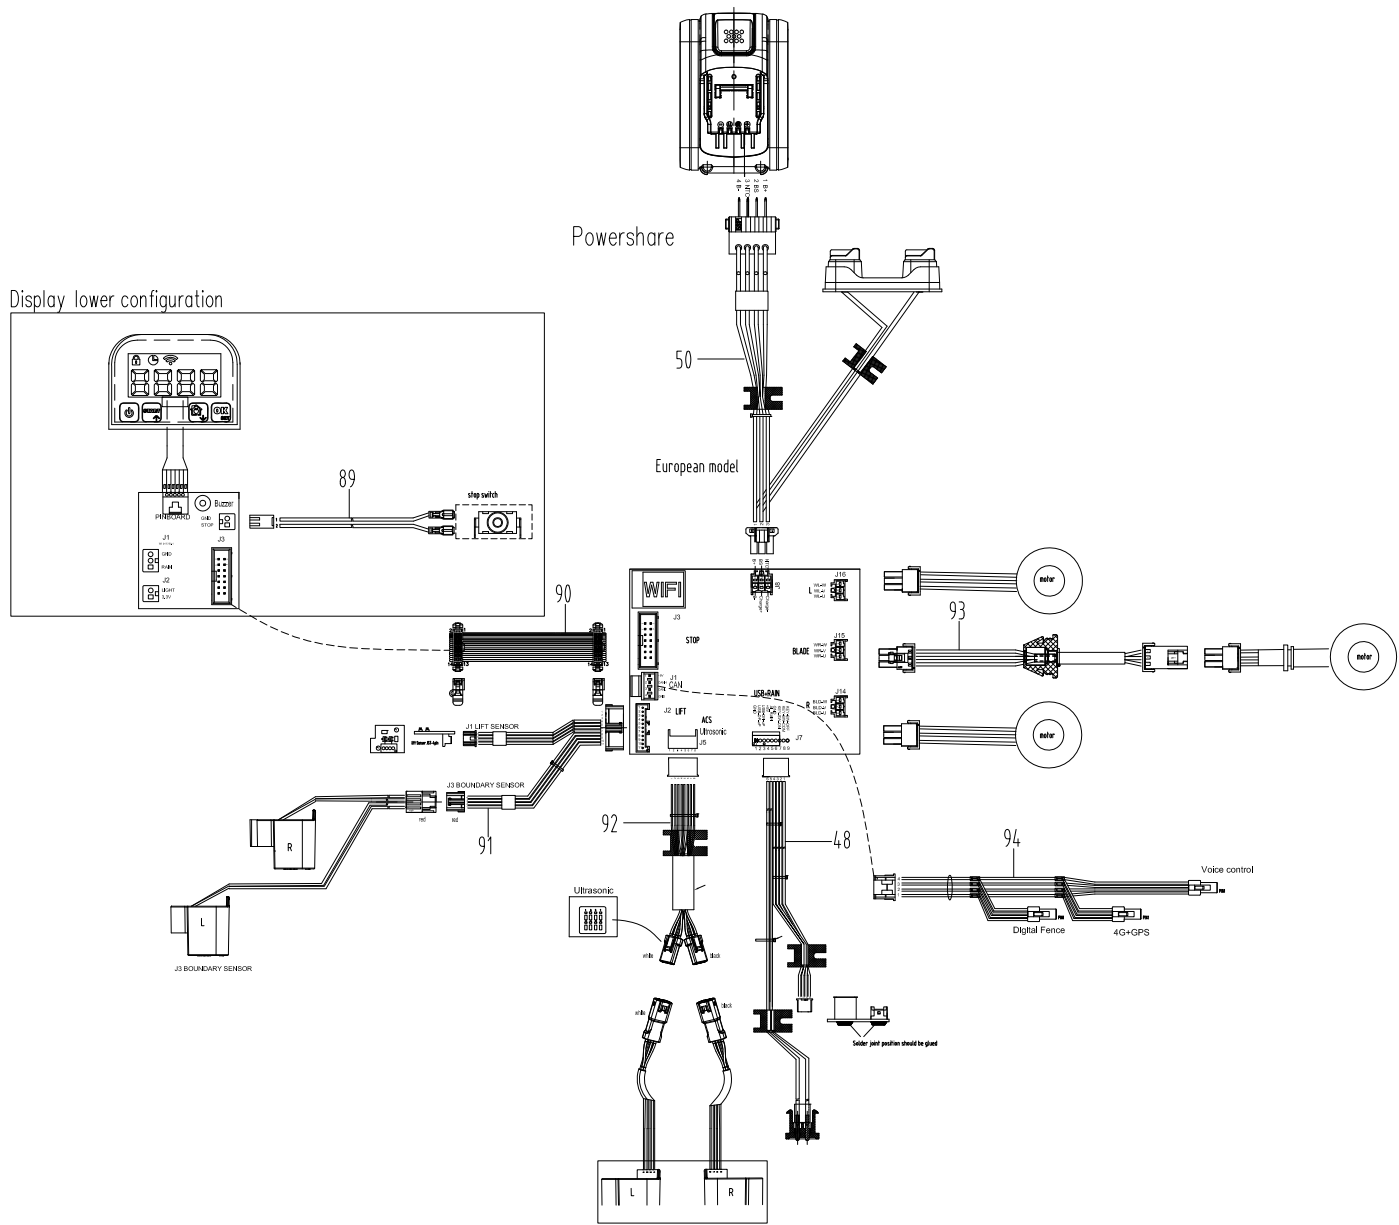

Accessories

210

Model	Pos. Nr.	Part. Nr.	DESCRIZIONE	Description	Q.tà	Serial no.
WR130E	1	50036918	ETICHETTA	Rated Label	1	
WR130E	2	50036916	MUSETTO	Decorative Cover	1	
WR130E	3	50037022	PIASTRINA	Decorative Cover	1	
WR130E	5	50037024	GUARNIZIONE	Sealing Strip	1	
WR130E	6	50037025	BASE CHIUSURA MAGNETE	Washer	2	
WR130E	7	50029086	VITE AUTOFIETTANTE ST3P5X10	Self Tapping Screw ST3P5X10	2	
WR130E	8	50031651	VITE AUTOFIETTANTE	Self Tapping Screw	7	
WR130E	9	50037026	COPERCHIO	Cover	1	
WR130E	10	50036894	COPERCHIO	Cover	1	
WR130E	11	50036927	COPERCHIO SENSORE ULTRAS.	Ultrasonic cover	1	
WR130E	12	50037027	PULSANTE STOP	Button Set	1	
WR130E	13	50037028	GANCIO	Linkage	1	
WR130E	14	50036900	TASTIERA	Keyboard film	1	
WR130E	16	50041411	SCHEDA COMANDI	Transfer board	1	>=202030198302002996
WR130E	16	50036890	SCHEDA DISPLAY	Transfer board	1	<202030198302002996
WR130E	17	50037030	MAGNETE	Magnet	2	
WR130E	18	50036842	LINGUETTA	Press plate	1	
WR130E	19	50002909	SELF TAPPING SCREW	Screw	1	
WR130E	20	50026060	GOMMINO INTERRUTTORE	Sheath II	1	>=202030198302002996
WR130E	20	50036878	GUARNIZIONE DI TENUTA (STOP)	Seal sleeve(STOP)	1	<202030198302002996
WR130E	21	50018399	RONDELLA	Washer	1	<202030198302002996
WR130E	22	50036880	INTERRUTTORE	Switch	1	<202030198302002996
WR130E	22	50040504	INTERRUTTORE	Switch	1	>=202030198302002996
WR130E	23	50000976	RONDELLA	Washer	2	<202030198302002996
WR130E	24	50037031	SUPPORTO	Damping Block	1	
WR130E	25	50037032	PERNO DELLO SPORTELLO	Output Spindle	1	
WR130E	26	50036908	MOLLA TORSIONALE	Torsional Spring	1	
WR130E	27	50037033	SUPPORTO	Support	1	
WR130E	28	50036928	SUPPORTO	Support	1	
WR130E	29	50026099	GOMMINO	Rubber Pin	2	
WR130E	31	50037048	BATTERIA LITIO 2.0AH 20V (WA3551.3)	Battery Pack(Li-ion,2.0Ah,20V) WA3551.3	1	
WR130E	32	50037034	SPUGNA	Sponge	1	
WR130E	33	50036919	MANOPOLA REGOLAZIONE ALTEZZA	Height Adjustment Knob	1	
WR130E	34	50037035	GUARNIZIONE DI TENUTA	Seal Gasket	1	
WR130E	35	50036903	GUARNIZIONE DI TENUTA	Seal Gasket	1	
WR130E	36	50037036	SPUGNA	Sponge	3	
WR130E	38	50036905	PRESA USB	Control Board	1	
WR130E	39	50034397	FERMAGLIO	Wire clip	3	
WR130E	40	50045467	SCHEDA MADRE LANDROID	Main Board	1	
WR130E	41	50040167	COPRIMOZZO RUOTA ANTERIORE	Front wheel end cover	1	
WR130E	42	50032327	MAGNET	Magnet	1	
WR130E	43	50028034	MAGNETE	Magnet	1	
WR130E	44	50036879	SENSORE DI SOLLEVAMENTO	Lift sensor	1	
WR130E	45	50023969	RONDELLA	Retaining Ring	1	
WR130E	46	50036840	SENSORE PERIMETRO	Boundary sensor	1	
WR130E	47	50036844	MANICOTTO PER CAVI	Cable Sleeve	3	
WR130E	48	50036854	CABLAGGIO SENSORE PIOGGIA	Rain wire harness	1	
WR130E	49	50036851	VITE AUTOFIL. ST4.8 20	Self tapping screw ST4.8*20	7	
WR130E	50	50036887	CABLAGGIO BATTERIA	Power wire harness	1	
WR130E	51	50032535	PARAOLIO	Oil Seal Bearing	1	
WR130E	52	50023507	RONDELLA	Washer	2	
WR130E	53	50023797	O-RING	O Rings	1	
WR130E	54	50037038	COPERCHIO	Cover	1	
WR130E	55	50036922	CAPPUCCIO DEL MOTORE	Motor Hood	1	
WR130E	56	50037039	BRACCETTO	Link2	1	
WR130E	57	50037040	BRACCETTO	Link1	2	
WR130E	58	50037041	SUPPORTO	Support Base	2	
WR130E	59	50037042	MOLLA	Extension Spring	1	
WR130E	60	50037043	SPINOTTO	Spring Pin	4	
WR130E	61	50024710	DISCO PORTACOLTELLI	Turning disc	1	
WR130E	62	50024711	RONDELLA BLOCCO PIATTO LAME	Spacer	1	
WR130E	63	50022575	VITE AUTOFIETTANTE	Screw Washer	3	