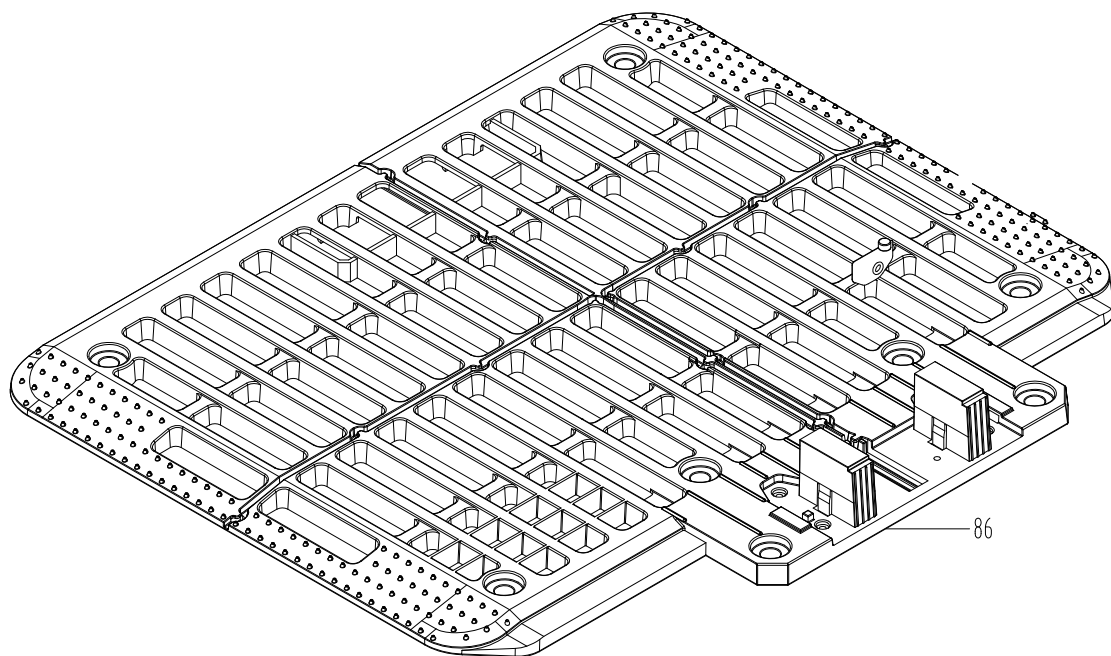

Accessories

210

Model	Pos. Nr.	Part. Nr.	DESCRIZIONE	Description	Q.tà	Serial no.
WR130E	1	50036918	ETICHETTA	Rated Label	1	
WR130E	2	50036916	MUSETTO	Decorative Cover	1	
WR130E	3	50037022	PIASTRINA	Decorative Cover	1	
WR130E	5	50037024	GUARNIZIONE	Sealing Strip	1	
WR130E	6	50037025	BASE CHIUSURA MAGNETE	Washer	2	
WR130E	7	50029086	VITE AUTOFIETTANTE ST3P5X10	Self Tapping Screw ST3P5X10	2	
WR130E	8	50031651	VITE AUTOFIETTANTE	Self Tapping Screw	7	
WR130E	9	50037026	COPERCHIO	Cover	1	
WR130E	10	50036894	COPERCHIO	Cover	1	
WR130E	11	50036927	COPERCHIO SENSORE ULTRAS.	Ultrasonic cover	1	
WR130E	12	50037027	PULSANTE STOP	Button Set	1	
WR130E	13	50037028	GANCIO	Linkage	1	
WR130E	14	50036900	TASTIERA	Keyboard film	1	
WR130E	16	50041411	SCHEDA COMANDI	Transfer board	1	>=202030198302002996
WR130E	16	50036890	SCHEDA DISPLAY	Transfer board	1	<202030198302002996
WR130E	17	50037030	MAGNETE	Magnet	2	
WR130E	18	50036842	LINGUETTA	Press plate	1	
WR130E	19	50002909	SELF TAPPING SCREW	Screw	1	
WR130E	20	50026060	GOMMINO INTERRUTTORE	Sheath II	1	>=202030198302002996
WR130E	20	50036878	GUARNIZIONE DI TENUTA (STOP)	Seal sleeve(STOP)	1	<202030198302002996
WR130E	21	50018399	RONDELLA	Washer	1	<202030198302002996
WR130E	22	50036880	INTERRUTTORE	Switch	1	<202030198302002996
WR130E	22	50040504	INTERRUTTORE	Switch	1	>=202030198302002996
WR130E	23	50000976	RONDELLA	Washer	2	<202030198302002996
WR130E	24	50037031	SUPPORTO	Damping Block	1	
WR130E	25	50037032	PERNO DELLO SPORTELLO	Output Spindle	1	
WR130E	26	50036908	MOLLA TORSIONALE	Torsional Spring	1	
WR130E	27	50037033	SUPPORTO	Support	1	
WR130E	28	50036928	SUPPORTO	Support	1	
WR130E	29	50026099	GOMMINO	Rubber Pin	2	
WR130E	31	50037048	BATTERIA LITIO 2.0AH 20V (WA3551.3)	Battery Pack(Li-ion,2.0Ah,20V) WA3551.3	1	
WR130E	32	50037034	SPUGNA	Sponge	1	
WR130E	33	50036919	MANOPOLA REGOLAZIONE ALTEZZA	Height Adjustment Knob	1	
WR130E	34	50037035	GUARNIZIONE DI TENUTA	Seal Gasket	1	
WR130E	35	50036903	GUARNIZIONE DI TENUTA	Seal Gasket	1	
WR130E	36	50037036	SPUGNA	Sponge	3	
WR130E	38	50036905	PRESA USB	Control Board	1	
WR130E	39	50034397	FERMAGLIO	Wire clip	3	
WR130E	40	50045467	SCHEDA MADRE LANDROID	Main Board	1	
WR130E	41	50040167	COPRIMOZZO RUOTA ANTERIORE	Front wheel end cover	1	
WR130E	42	50032327	MAGNET	Magnet	1	
WR130E	43	50028034	MAGNETE	Magnet	1	
WR130E	44	50036879	SENSORE DI SOLLEVAMENTO	Lift sensor	1	
WR130E	45	50023969	RONDELLA	Retaining Ring	1	
WR130E	46	50036840	SENSORE PERIMETRO	Boundary sensor	1	
WR130E	47	50036844	MANICOTTO PER CAVI	Cable Sleeve	3	
WR130E	48	50036854	CABLAGGIO SENSORE PIOGGIA	Rain wire harness	1	
WR130E	49	50036851	VITE AUTOFIL. ST4.8 20	Self tapping screw ST4.8*20	7	
WR130E	50	50036887	CABLAGGIO BATTERIA	Power wire harness	1	
WR130E	51	50032535	PARAOLIO	Oil Seal Bearing	1	
WR130E	52	50023507	RONDELLA	Washer	2	
WR130E	53	50023797	O-RING	O Rings	1	
WR130E	54	50037038	COPERCHIO	Cover	1	
WR130E	55	50036922	CAPPUCCIO DEL MOTORE	Motor Hood	1	
WR130E	56	50037039	BRACCETTO	Link2	1	
WR130E	57	50037040	BRACCETTO	Link1	2	
WR130E	58	50037041	SUPPORTO	Support Base	2	
WR130E	59	50037042	MOLLA	Extension Spring	1	
WR130E	60	50037043	SPINOTTO	Spring Pin	4	
WR130E	61	50024710	DISCO PORTACOLTELLI	Turning disc	1	
WR130E	62	50024711	RONDELLA BLOCCO PIATTO LAME	Spacer	1	
WR130E	63	50022575	VITE AUTOFIETTANTE	Screw Washer	3	